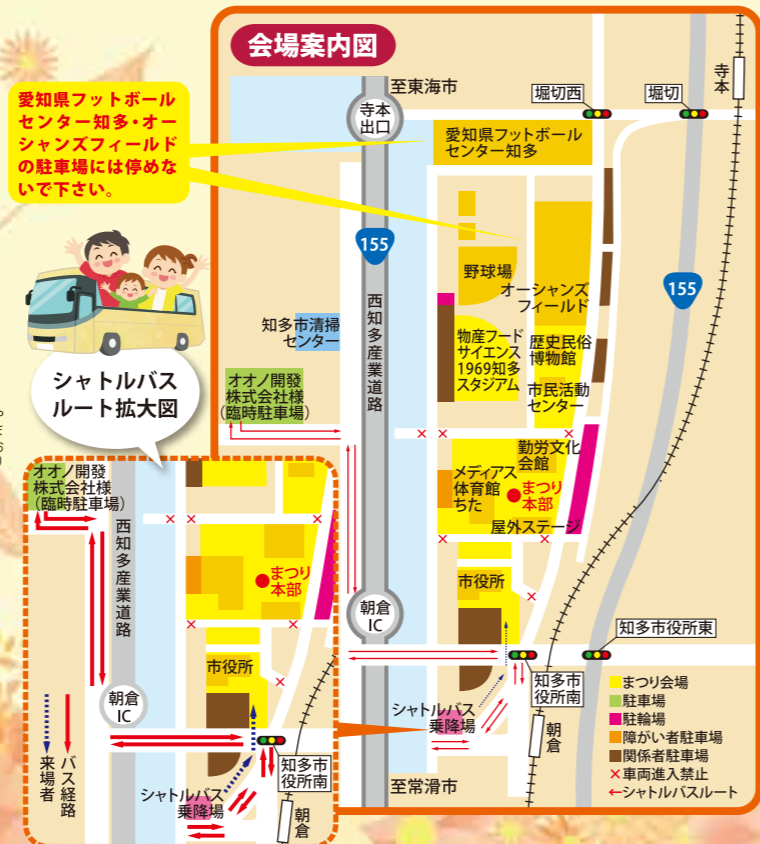

29日(日)10:30～
アンケート回答者 先着300名様に
『愛知早生ふき』をプレゼント!

- 『農のある風景』図画展示
- 体育館東側玄関前で観葉植物などの販売

第51回 知多市

産業 まつり

ふれあおう
笑顔あふれる 知多市の魅力

2023
日時 10/28(土) 10:00～16:00
10/29(日) 9:30～15:30

会場 市役所周辺、勤労文化会館及びメディアス体育館ちた

会場周辺に駐車場はありません!!

臨時駐車場:オオノ開発株式会社様(知多市北浜町11番地1)
臨時駐車場から朝倉駅前の臨時バス停までシャトルバスを運行します。
駐車場の台数に限りがありますので、公共交通機関の利用や乗用車で乗
り合わせの上、お越しください。
※シャトルバスは両日とも午前9時から、まつり終了後の30分後まで運行
します(概ね10分間隔)

屋外ステージイベントスケジュール

公演時間	28日(土)
9:40～10:05	開会式
10:05～10:35	村屋光二ミニライブ
10:35～13:30	文化協会(伏正琴、クラシックバレエ、歌謡、詩吟・日舞、ジュニアダンス)
13:30～14:00	岡田山車まつり保存会連絡協議会(中組)
14:00～14:30	日長の御馬頭祭り お囃子
14:30～15:00	大和哲也ステージ

公演時間	29日(日)
10:00～10:30	岡田山車まつり保存会連絡協議会(奥組)
10:30～11:00	アンダーポイントお笑いライブ
11:00～12:45	文化協会(ジュニアダンス、詩吟・日舞、みんよう)
12:45～13:00	尾張万歳保存会 御殿万歳
13:00～13:30	かとう寛之ミニライブ
13:30～14:00	知多警察署事業
14:00～14:30	朝倉梯子獅子保存会 お囃子と感謝の舞
14:30～15:00	岡田山車まつり保存会連絡協議会(里組)