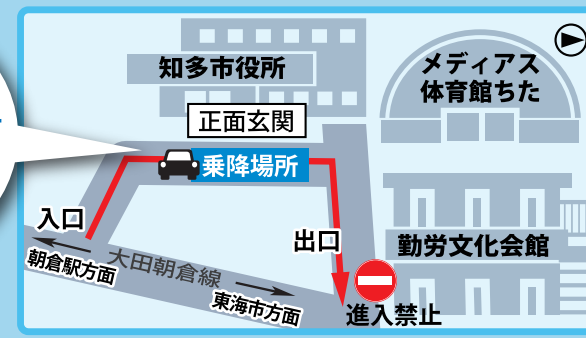

アクセス

①公共交通機関

名鉄電車

あいあいバス

知多バス

朝倉駅から会場まで
徒歩5分!

②シャトルバス

臨時駐車場
(旧梅が丘グラウンド)

産業まつり会場内
(市役所正面玄関前)

⚠️ 地図アプリやカーナビを使用する場合は、
「知多市梅が丘1-143」を
目的地としてください。

到着後は、案内看板や警備員
に従って入庫してください。

運行時間
26(土) 9:00~16:30
27(日) 9:00~16:00
約10分間隔で運行します

⚠️ 駐車場には限りがあります
乗り合わせの上お越しください

③おもいやり乗降場

場所 知多市役所正面玄関前ロータリー

- ⚠️ ロータリー内は一方通行です
- ⚠️ 待ち合わせ・車両の待機はできません
- ⚠️ 利用者が乗降場内にいない場合は一旦退避・迂回してください
- ⚠️ スペースには限りがありますので利用後は速やかに移動してください

お子様など
配慮が必要な方の
送迎用スペースです

④駐輪場

関係者駐車場のため
使用できません

駐輪場

⚠️ 開催日等が変更
になった場合は、
市HPやSNS等で
お知らせします。

商工業展